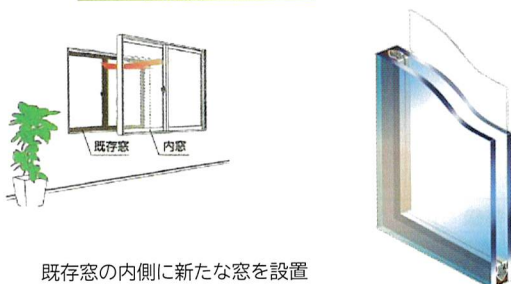

これまでになかった大型支援が始動！ 今、窓リフォームが熱い！

住宅の断熱性能向上のための

先進的設備導入促進事業のご案内

補助率
50%相当
(最大200万円/戸)

※サイズに応じて補助額(定額)が設定されています。

内窓設置で
69,000円
/窓
(大サイズ)

LowE複層ガラス
中空層11mm以上

■おすすめ改修工事：内窓(LowE複層ガラス使用)設置工事

■改修後の窓の性能：熱貫流率 **1.9**(W/m²·K)以下

■補助の対象住宅：戸建住宅、低層集合住宅

工事請負契約

2022年 11月8日～2023年 12月31日

工事着手

2022年 12月中旬(事務局開設日)～2023年 12月31日

交付申請

2023年 3月中旬～2023年 12月31日(予定)

おすすめ商品

取付工事を承ります！お問い合わせください！

内窓設置

快適・スマート内窓
フレームイクEII Low-E複層ガラス

既存窓の内側に新たな窓を設置

断熱効果
UP

防音効果
UP

内窓設置